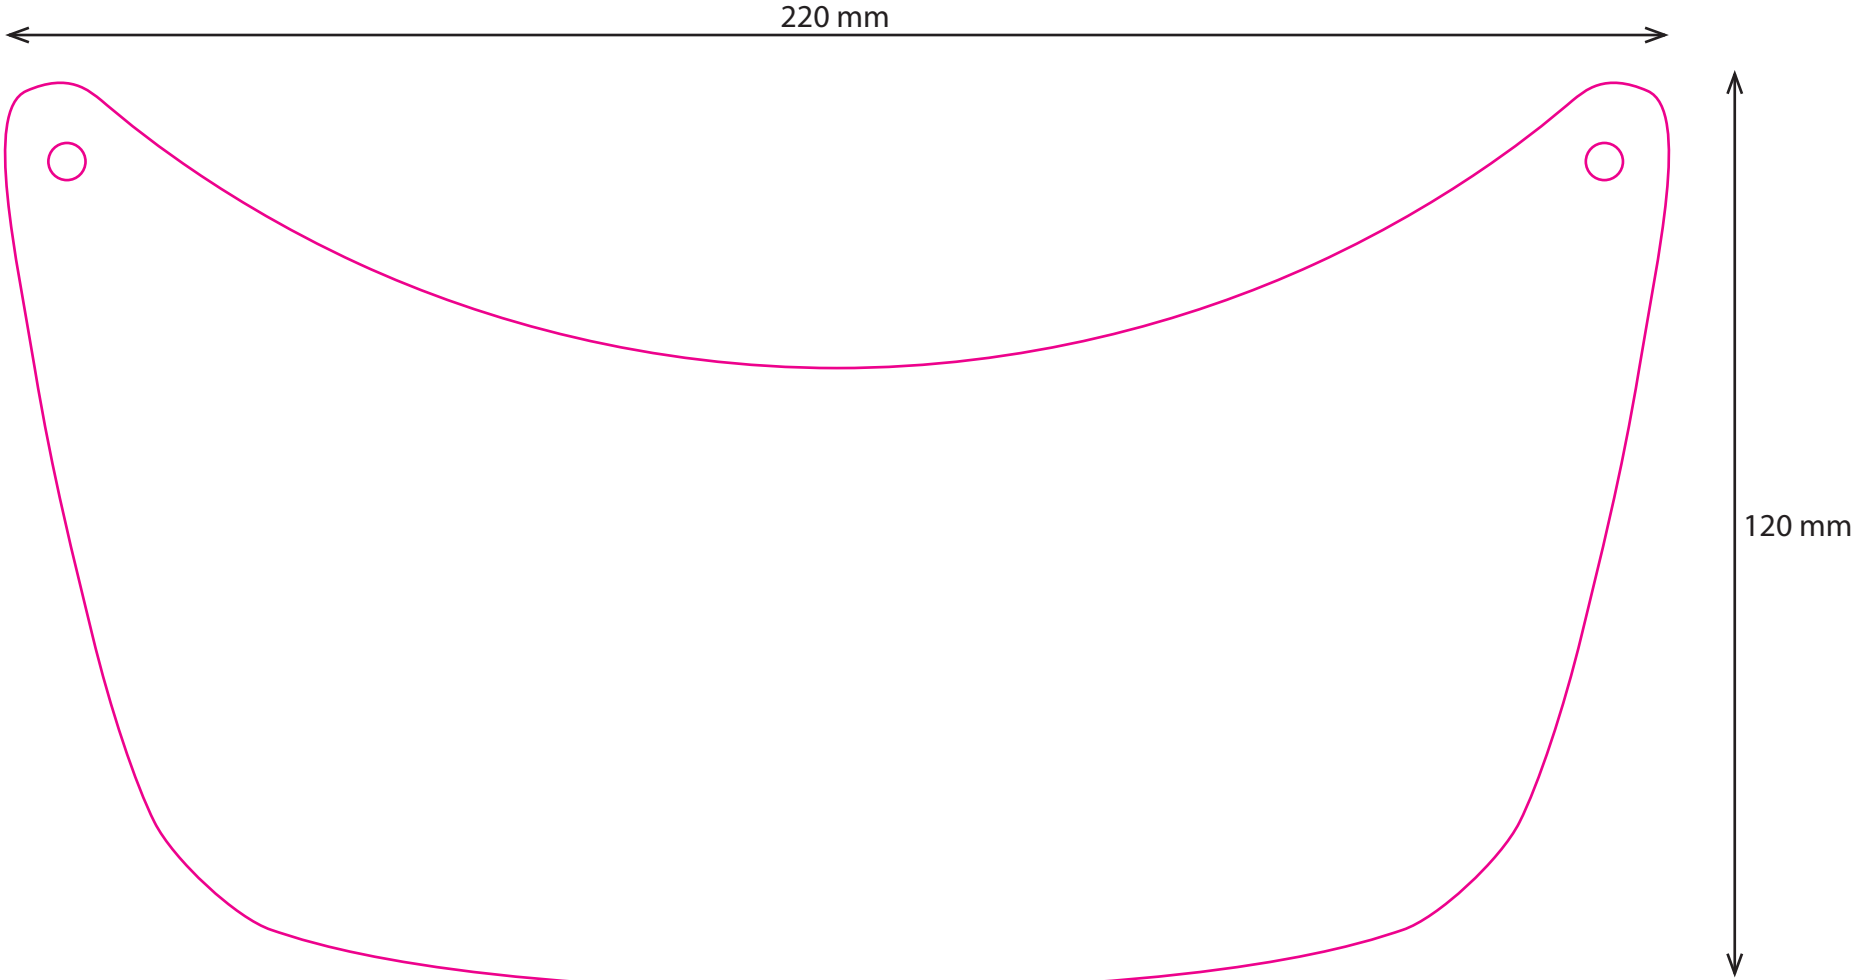

# SONNENBLENDEN JOCKEY

Bei randabfallendem Druck, Vorlage 3 mm größer anlegen