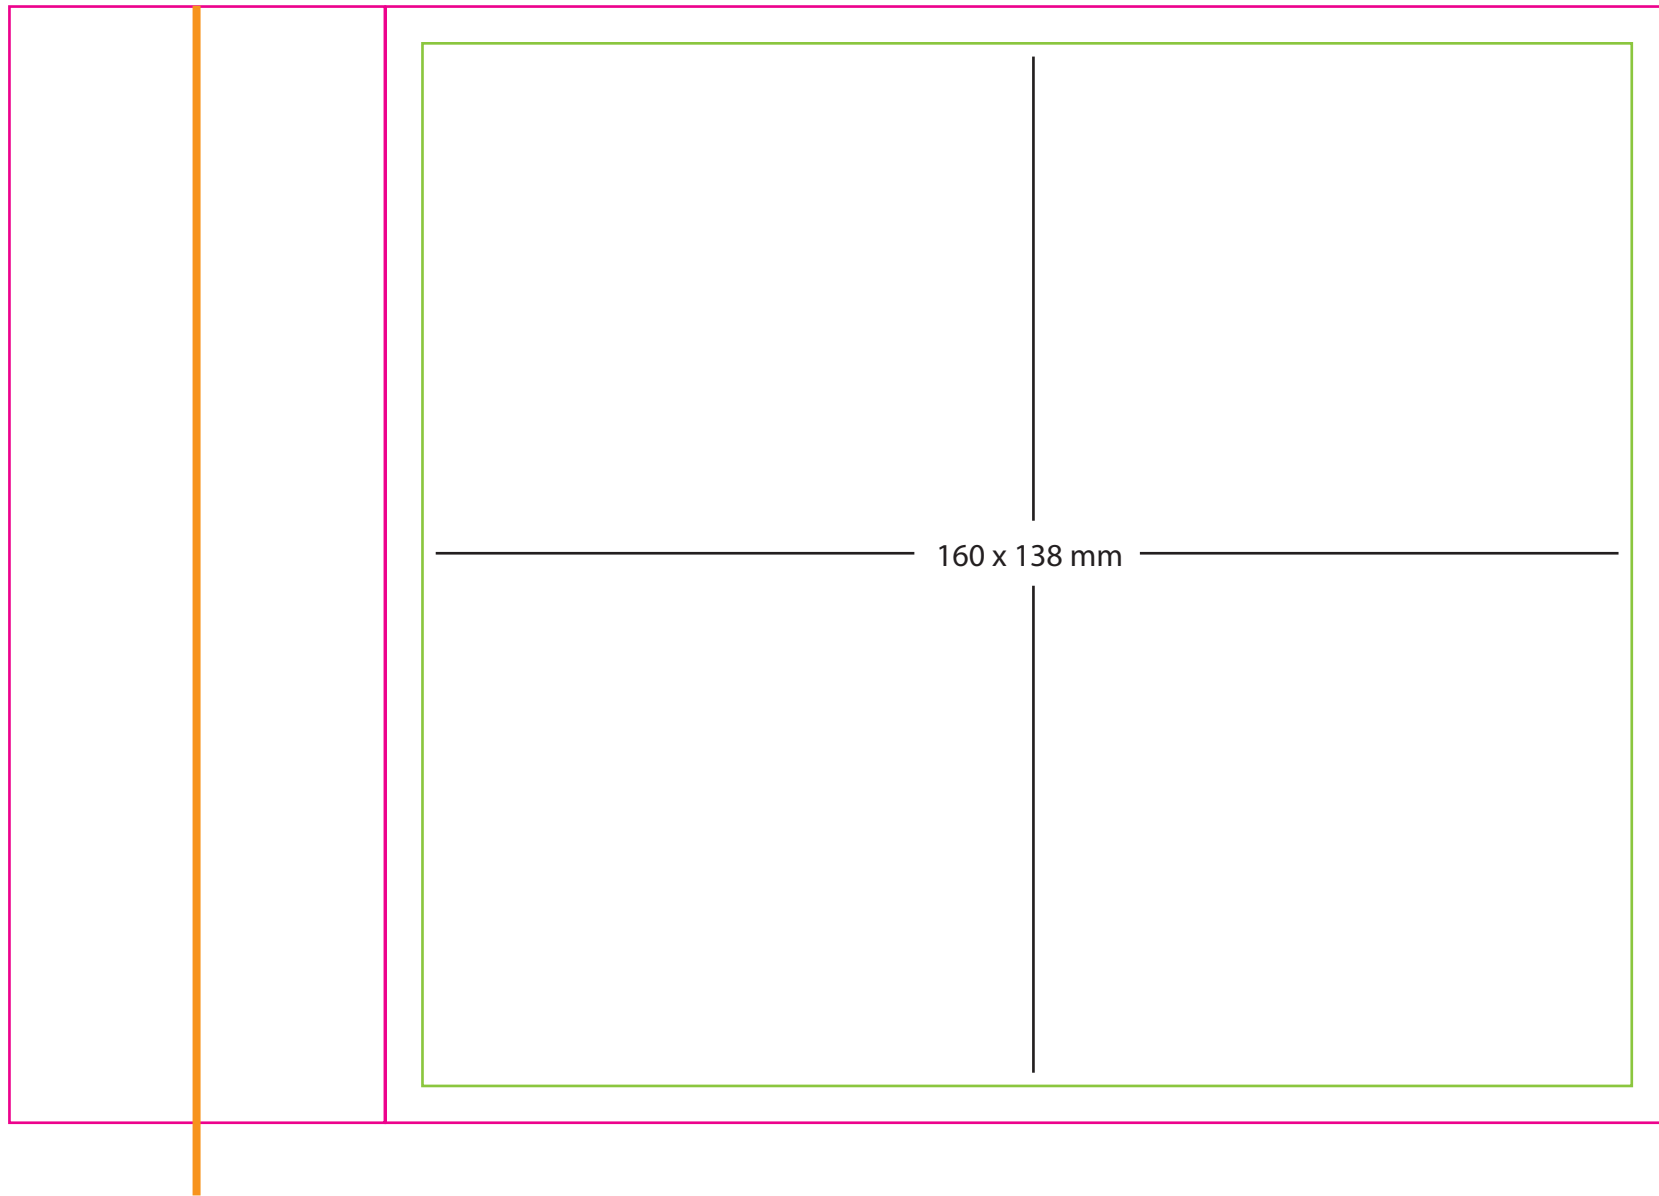

# PAPIERFÄHNCHEN 22 x 14,8 cm

- Format 22 x 14,8 cm inkl. Kleberand
- Sicherheitsabstand für wichtige Details innen 2,5mm